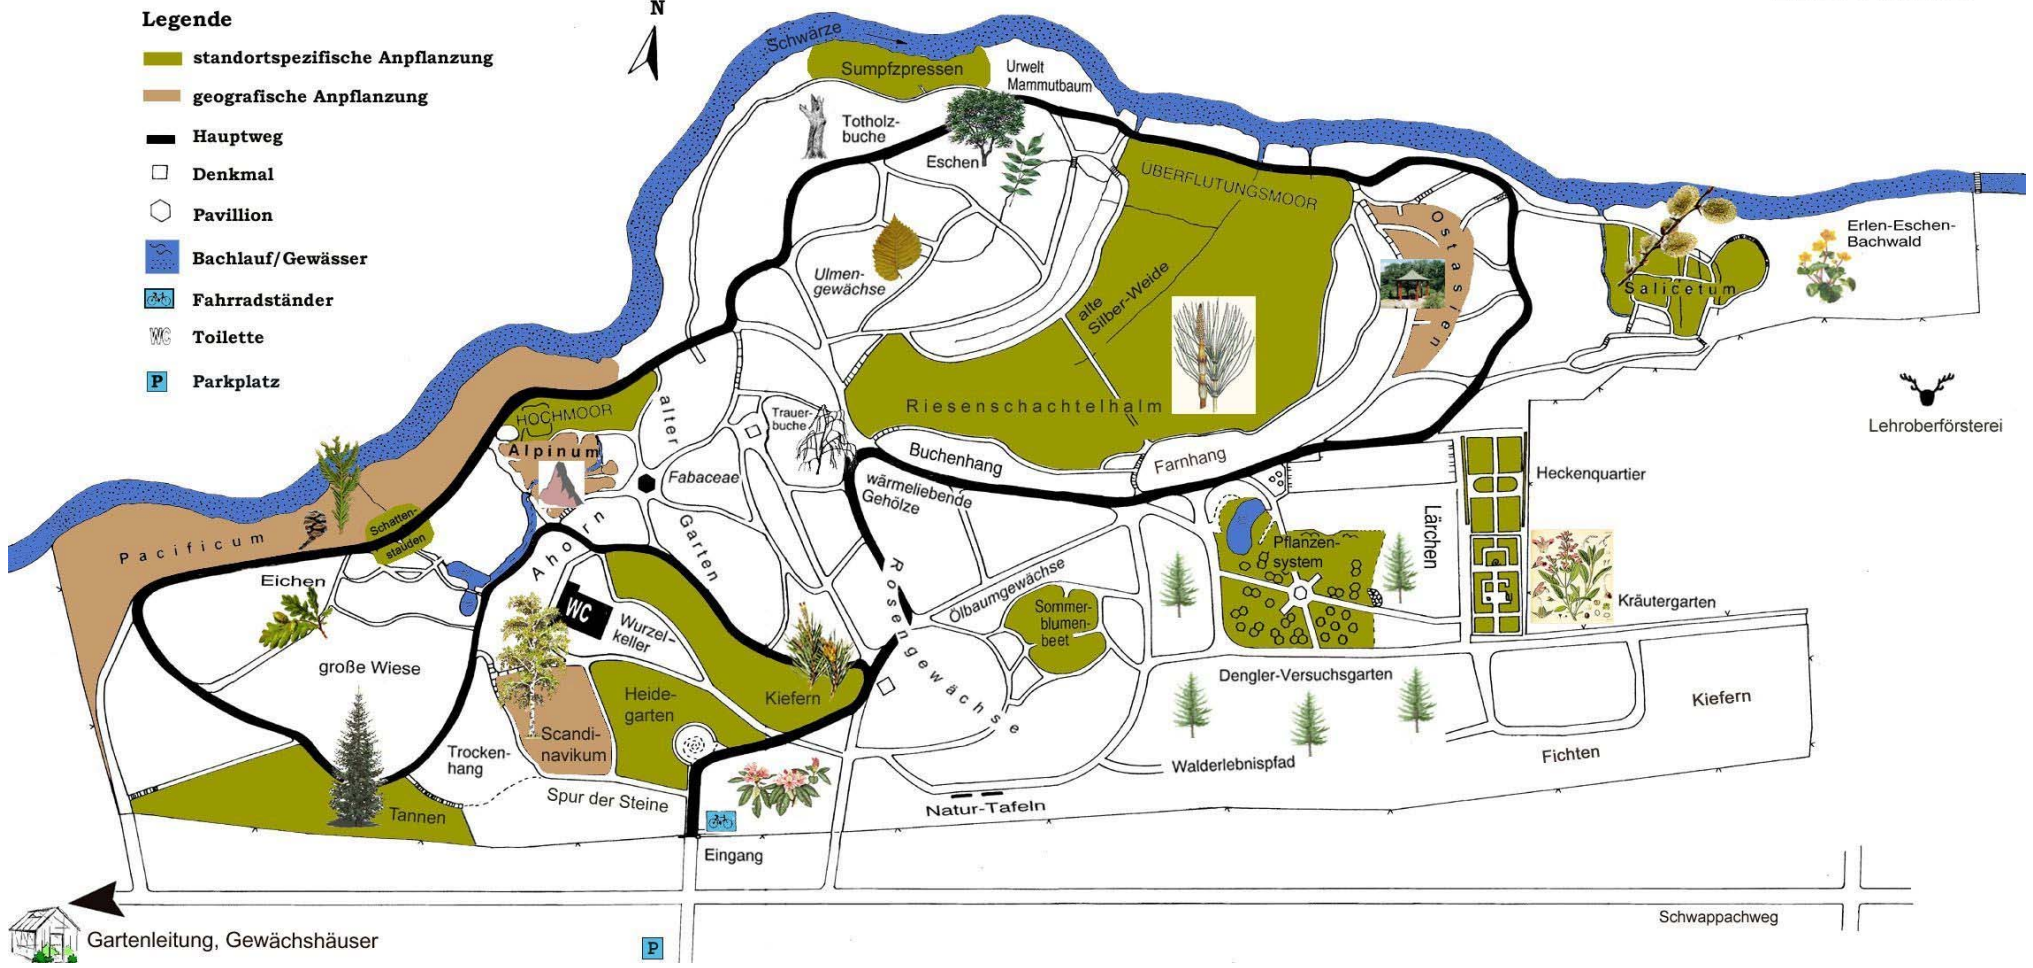

Forstbotanischer Garten Eberswalde

Wegeplan

Legende

- standortspezifische Anpflanzung
- geografische Anpflanzung
- Hauptweg
- Denkmal
- Pavillion
- Bachlauf/Gewässer
- Fahrradständer
- Toilette
- Parkplatz

Schwappachweg