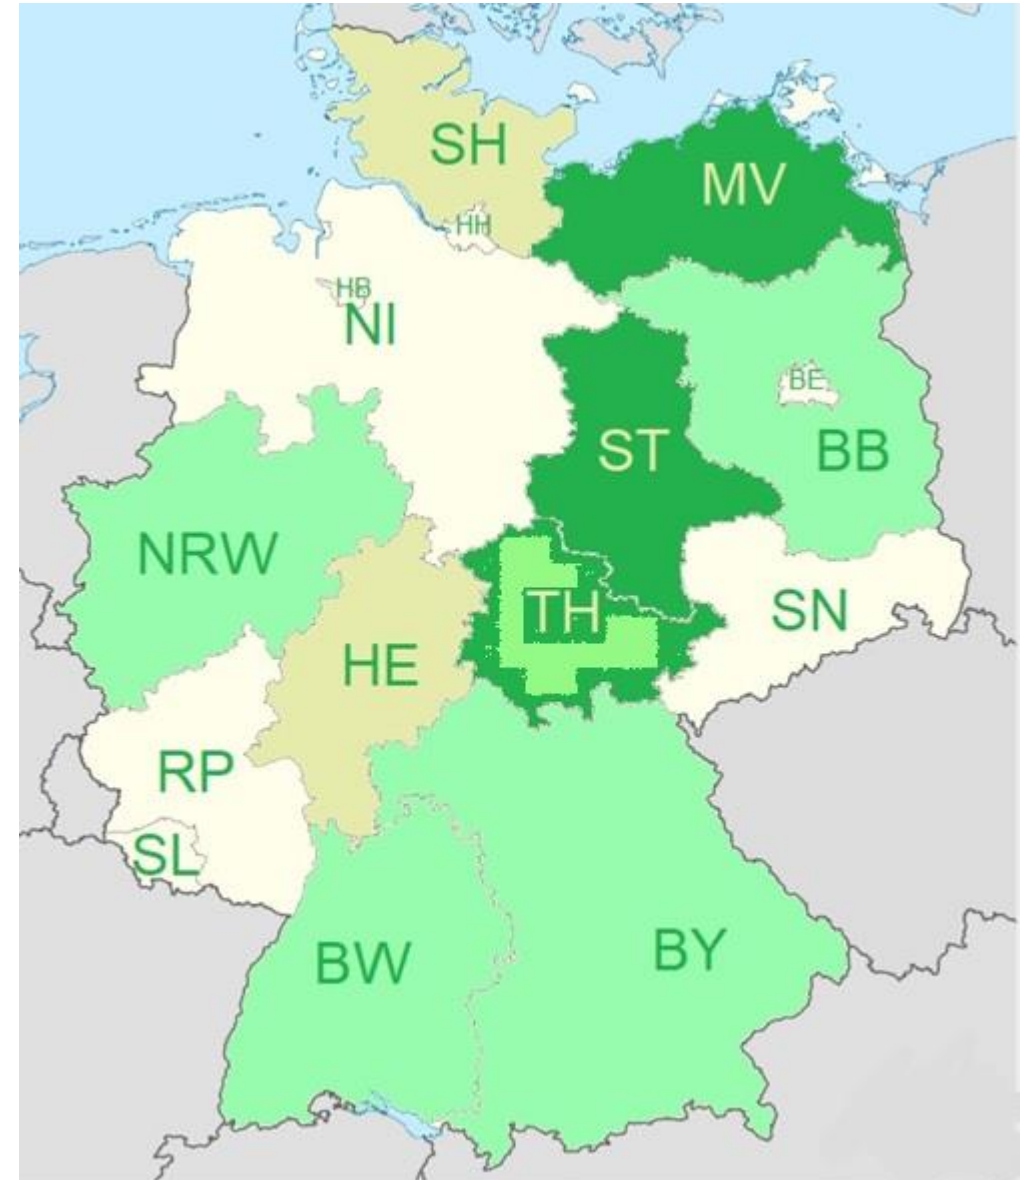

## Spezialgesetzlicher Schutz von Alleeen und einseitigen Baumreihen

- Mecklenburg-Vorpommern (MV),  
**Verfassung, Alleenerlass, Alleenfonds**
- Sachsen-Anhalt (ST)

## Spezialgesetzlicher Schutz von Alleeen

- Baden-Württemberg (BW)
- Bayern (BY)
- Brandenburg (BB)
- Nordrhein-Westfalen (NRW)
- Thüringen seit 2019 (TH), **Alleenfonds**

## Schutz von Alleeen im Gesetzlichen Biotopschutz

- Hessen (HE)
- Schleswig-Holstein (SH)

## Definition Allee