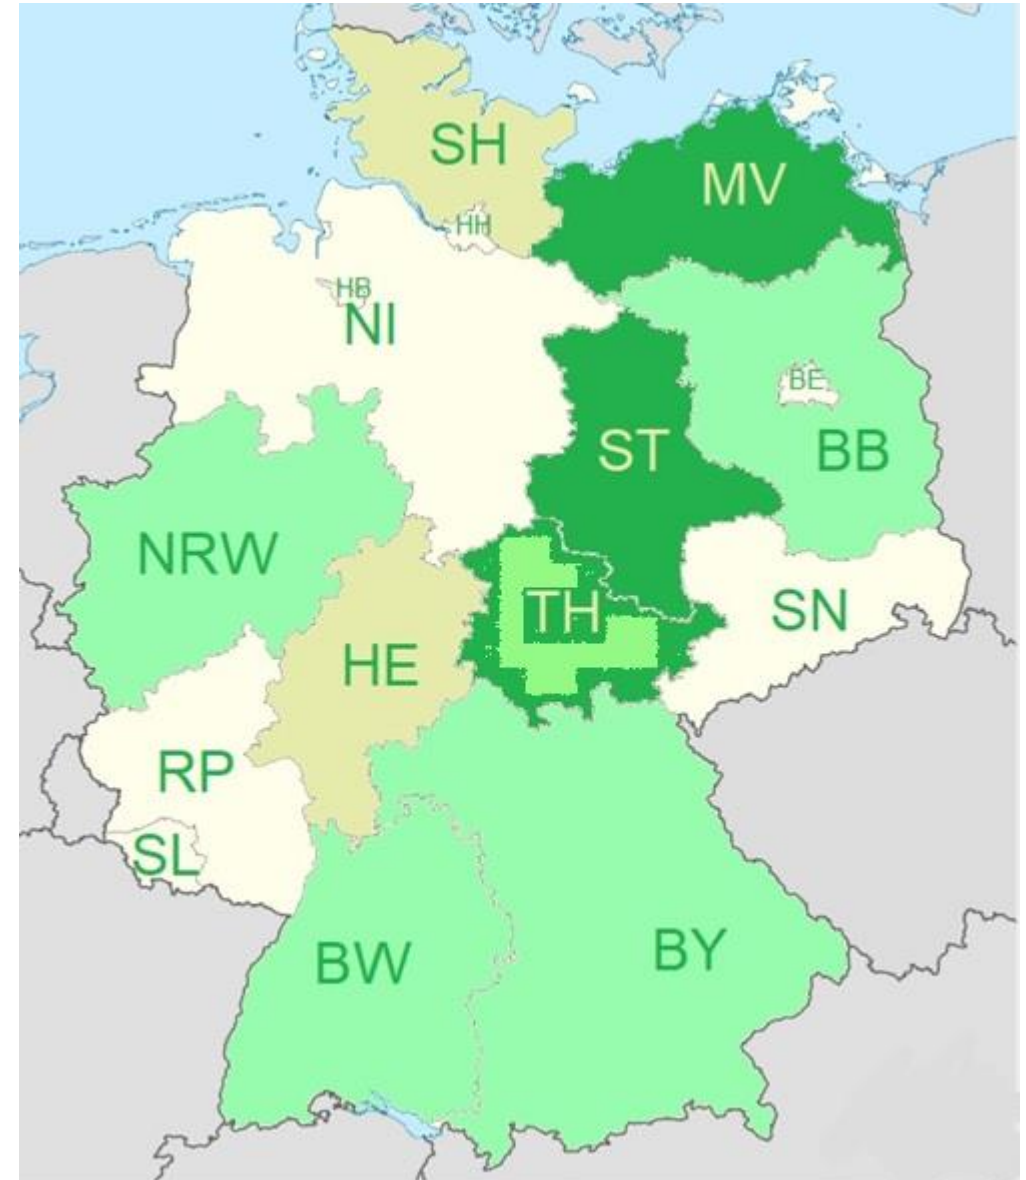

## Internationales Netzwerk Alleenschutz

## Spezialgesetzlicher Schutz von Alleeen und einseitigen Baumreihen

- Mecklenburg-Vorpommern (MV),  
**Verfassung, Alleenerlass, Alleenfonds**
- Sachsen-Anhalt (ST)

## Spezialgesetzlicher Schutz von Alleeen

- Baden-Württemberg (BW)
- Bayern (BY)
- Brandenburg (BB)
- Nordrhein-Westfalen (NRW)
- Thüringen seit 2019 (TH), **Alleenfonds**

## Schutz von Alleeen im Gesetzlichen Biotopschutz

- Hessen (HE)
- Schleswig-Holstein (SH)