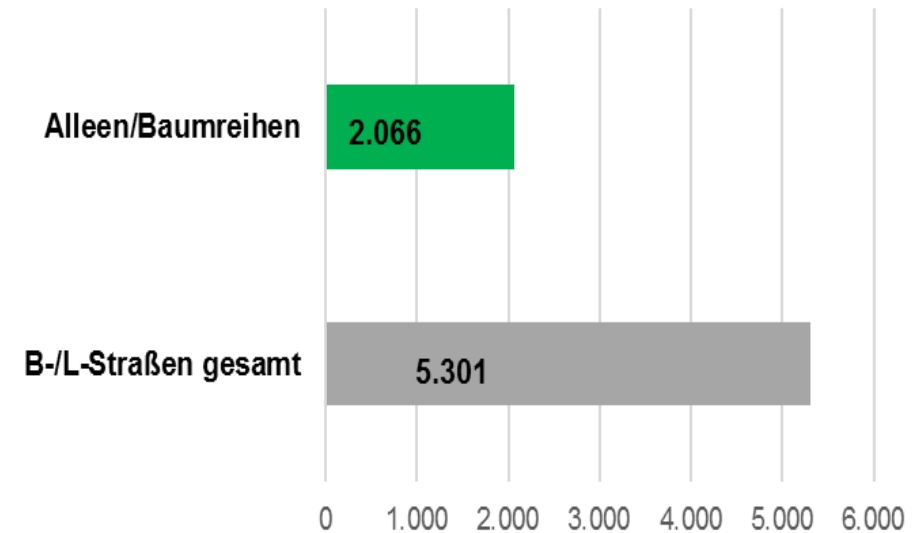

Bestandsform im Straßenquerschnitt

Avenue or row of trees

alle

Bestandsform längs zur Straße:

Gappy or closed

alle

Pflanzepoche:

Plant era

alle