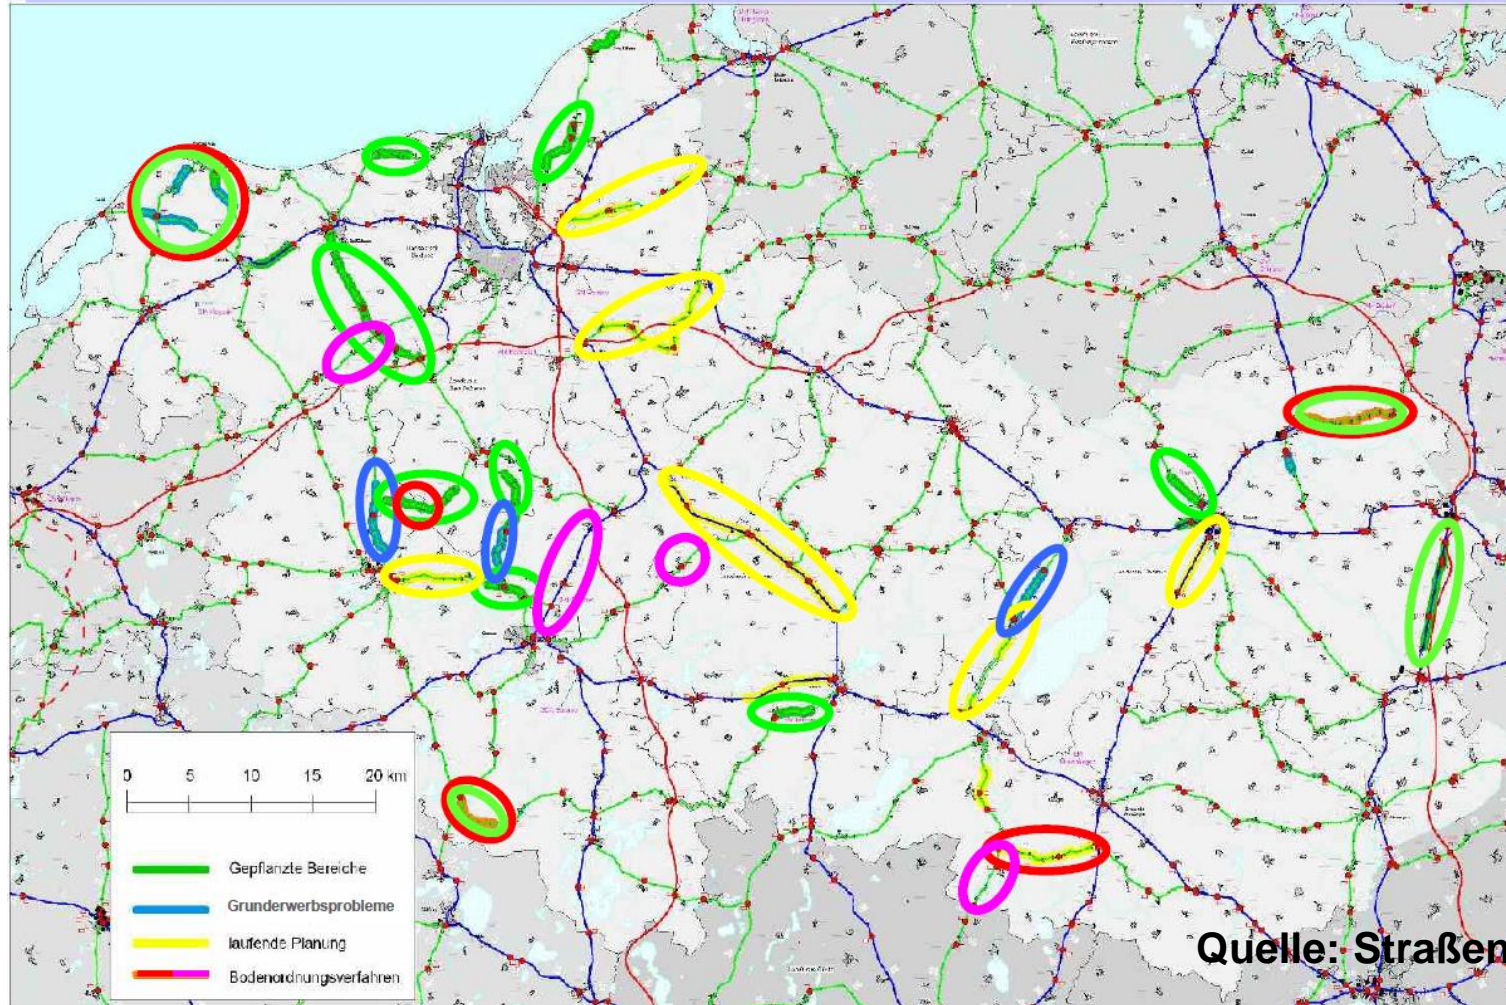

WISSENSTRANSFER UND ALLEENMONITORING

Dokumentation der laufenden Umsetzung des Alleenenwicklungskonzeptes im SBA Güstrow unter besonderer Berücksichtigung bereits erfolgter und laufender Bodenordnungsverfahren

Quelle: Straßenbauamt Güstrow

Konzeptionelle Alleenenentwicklung - Steckbriefe